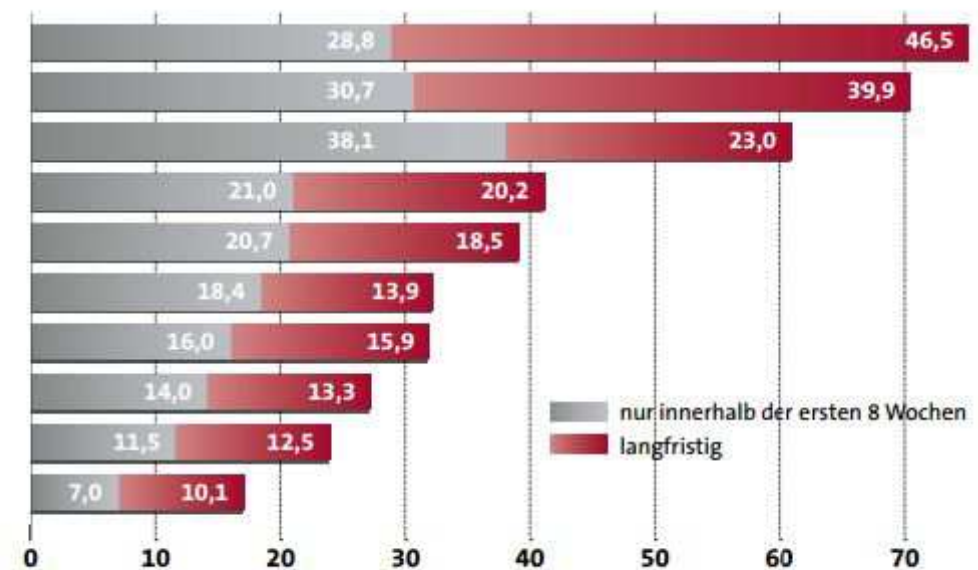

Aktuelle Situation:

Daten und Fakten aus dem GDV Einbruchreport 2015

Einbruchstellen in Ein- und Mehrfamilienhäusern
in Prozent

Daten und Fakten aus dem GDV Einbruchreport 2015

Monat des Einbruchs
in Prozent

Daten und Fakten aus dem GDV Einbruchreport 2015

Uhrzeit des Einbruchs
in Prozent

Daten und Fakten aus dem GDV Einbruchreport 2015

Emotionale Folgen nach einem (versuchten) Wohnungseinbruch
in Prozent

- Ich fühlte mich in meiner gewohnten Umgebung unsicher.
- Ich fühlte mich machtlos oder hilflos.
- Ich war gestresst oder angespannt.
- Ich hatte starke Angstgefühle.
- Ich hatte Schlafstörungen.
- Ich habe mich geekelt.
- Ich fühlte mich erniedrigt.
- Ich wollte nicht darüber nachdenken, was mir passiert ist.
- Ich bekam Alpträume.
- Ich fühlte mich im Umgang mit anderen Menschen unsicher.

Daten und Fakten aus dem GDV Einbruchreport 2015

Häusliche Sicherheit

H&H Feuerwehr- und Sicherheitsbedarf GbR

Sicherheitssystem – Systemaufbau:

Alarmgeber

Öffnungskontakte

Rauchmelder

Notruftaster