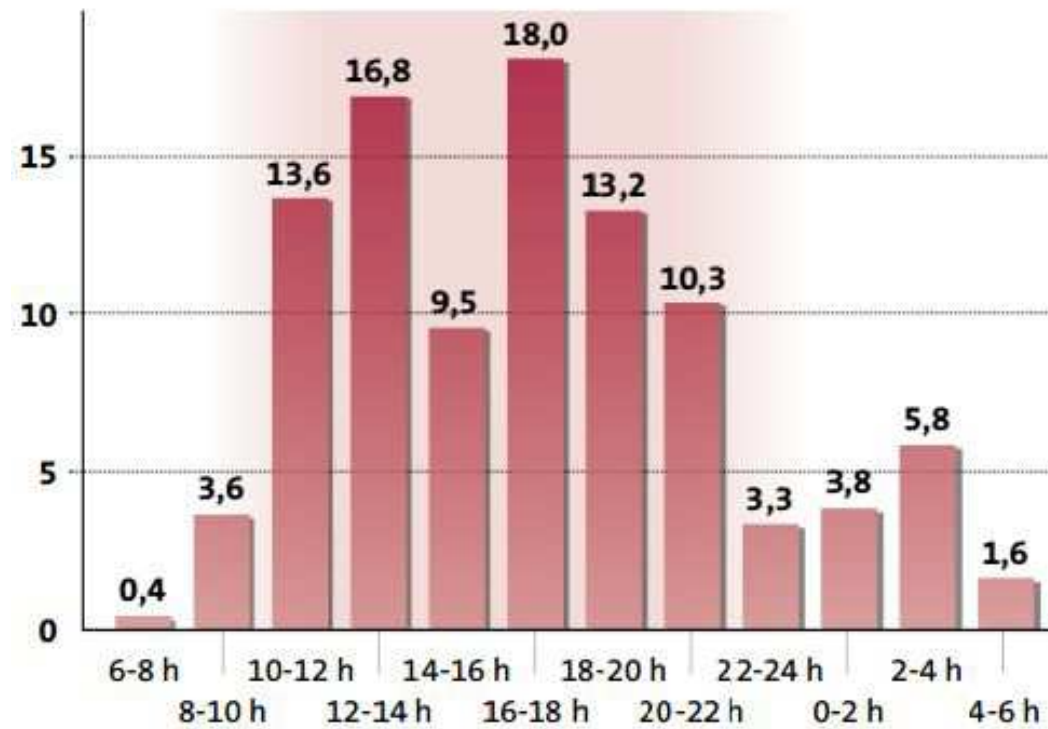

Aktuelle Situation:

Daten und Fakten aus dem GDV Einbruchreport 2015

Einbruchstellen in Ein- und Mehrfamilienhäusern
in Prozent

Daten und Fakten aus dem GDV Einbruchreport 2015

Monat des Einbruchs
in Prozent

Daten und Fakten aus dem GDV Einbruchreport 2015

Uhrzeit des Einbruchs
in Prozent

Daten und Fakten aus dem GDV Einbruchreport 2015

Emotionale Folgen nach einem (versuchten) Wohnungseinbruch
in Prozent

- Ich fühlte mich in meiner gewohnten Umgebung unsicher.
- Ich fühlte mich machtlos oder hilflos.
- Ich war gestresst oder angespannt.
- Ich hatte starke Angstgefühle.
- Ich hatte Schlafstörungen.
- Ich habe mich geekelt.
- Ich fühlte mich erniedrigt.
- Ich wollte nicht darüber nachdenken, was mir passiert ist.
- Ich bekam Alpträume.
- Ich fühlte mich im Umgang mit anderen Menschen unsicher.