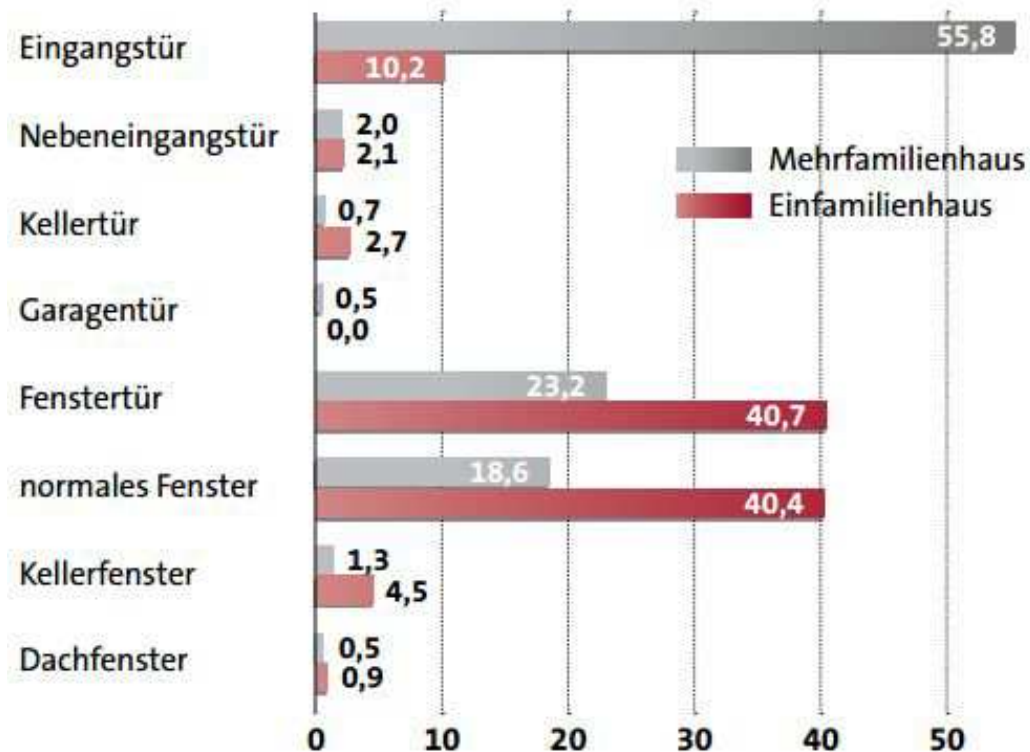

Aktuelle Situation:

Daten und Fakten aus dem GDV Einbruchreport 2015

Einbruchstellen in Ein- und Mehrfamilienhäusern
in Prozent

Daten und Fakten aus dem GDV Einbruchreport 2015

Monat des Einbruchs
in Prozent

Daten und Fakten aus dem GDV Einbruchreport 2015

Uhrzeit des Einbruchs
in Prozent

Daten und Fakten aus dem GDV Einbruchreport 2015

Emotionale Folgen nach einem (versuchten) Wohnungseinbruch
in Prozent

- Ich fühlte mich in meiner gewohnten Umgebung unsicher.
- Ich fühlte mich machtlos oder hilflos.
- Ich war gestresst oder angespannt.
- Ich hatte starke Angstgefühle.
- Ich hatte Schlafstörungen.
- Ich habe mich geekelt.
- Ich fühlte mich erniedrigt.
- Ich wollte nicht darüber nachdenken, was mir passiert ist.
- Ich bekam Alpträume.
- Ich fühlte mich im Umgang mit anderen Menschen unsicher.

Daten und Fakten aus dem GDV Einbruchreport 2015

Häusliche Sicherheit

H&H Feuerwehr- und Sicherheitsbedarf GbR

Sicherheitssystem – Systemaufbau:

Alarmgeber

Öffnungskontakte

Rauchmelder

Notruftaster